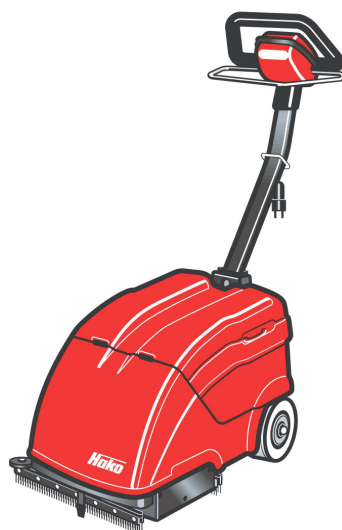

Lavasciugapavimenti operatore a terra

Hakomatic E 350

Capacità di pulizia: fino a 1.400 m²/h

La Hakomatic E 350 è la lavasciugapavimenti compatta, robusta e maneggevole per gli utilizzi sulle superfici più piccole.

La testata spazzole protudente consente di pulire efficacemente anche lungo i bordi, evitando di dover agire separatamente sugli stessi con altri sistemi.

Le due spazzole gemelle assicurano una pulizia perfetta su pavimenti strutturati e con fughe.

L'impugnatura di guida ripiegabile sulla macchina consente di trasportarla con facilità e di riporla in spazi ridotti.

Compatta, robusta, maneggevole e di facile riempimento/svuotamento grazie ai serbatoi rimuovibili.